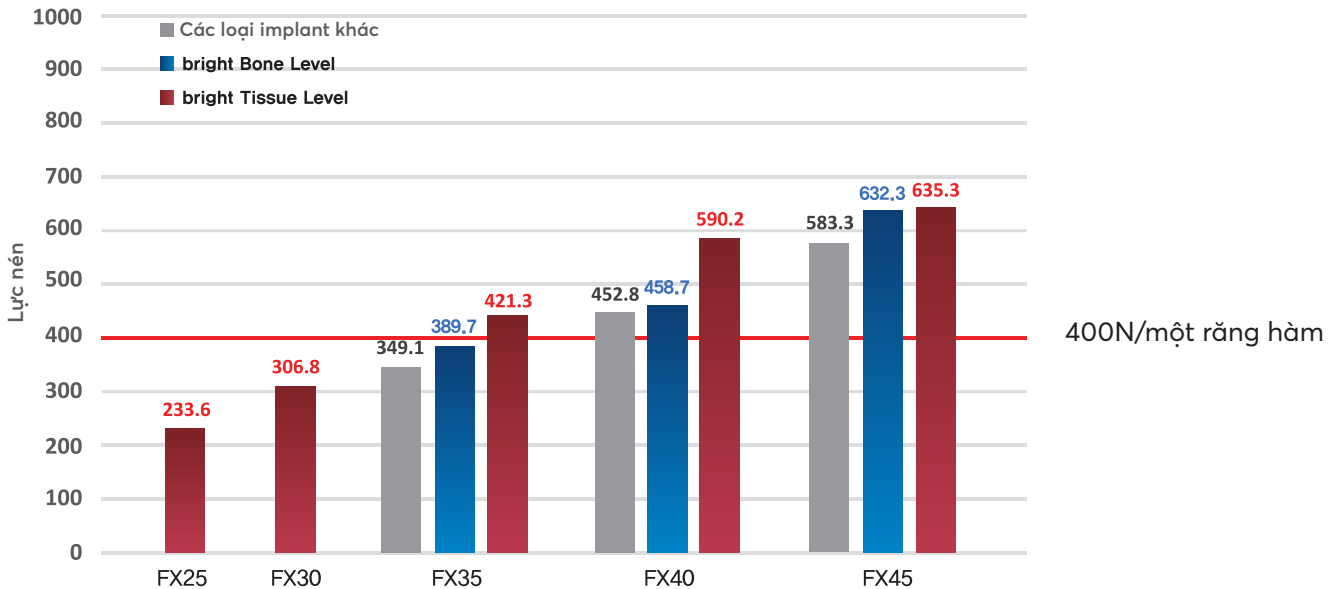

# IMPLANT NGANG MỨC NỮƠU

Tissue Level

## Nhỏ & chắc chắn

### Độ bền nén cao

Loại bỏ nỗi lo gãy implant đường kính nhỏ

※ Chú ý: lưu ý các trường hợp đánh răng mạnh hoặc ăn nhai thức ăn cứng