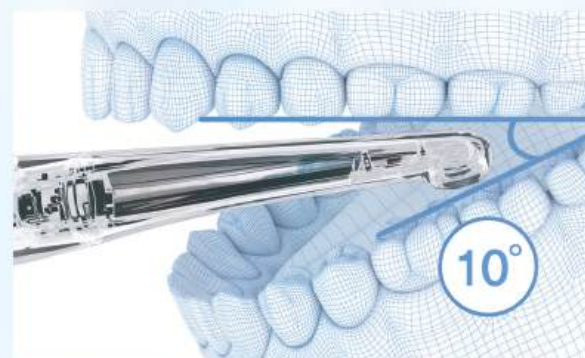

| Dễ dàng tiếp cận