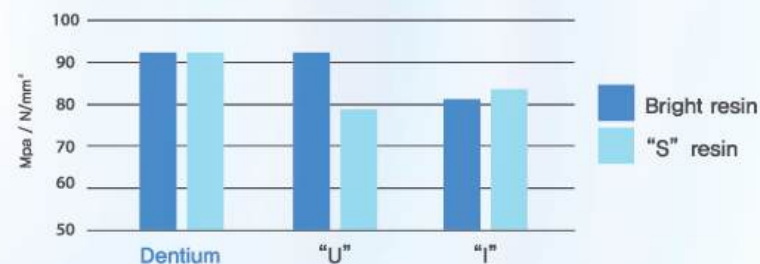

360~520nm

Bước sóng rộng 360-520nm

3,000mW/cm²

Công suất tối đa 3,000mW/cm²

Pin 800mA

Tích hợp pin sạc 800mA

Sạc nhanh

Thời gian sạc đầy chỉ 1h

| 4 Chương trình đơn giản

Chương trình	Thời gian (giây)	Cường độ(mW/cm ² ±10%)
HYPER	3	3,000
TURBO	5	2,500
LOW	10	1,200
Khởi động	10	0~2,000

| Dễ dàng tiếp cận

| Cường độ trùng hợp

| Thông số kỹ thuật

Sản phẩm (Đầu dò ánh sáng & Pin)	Điện áp hoạt động	3.7V
	Dải bước sóng	380~520nm
	Kích thước	Xấp xỉ. 240 x 27 x 27
	Trọng lượng	99g
Bộ sạc	Điện áp hoạt động	5V
	Kích thước	Xấp xỉ. 102 x 85 x 44
	Trọng lượng	128g
Pin	Chủng loại	Pin Lithium ion
	Điện áp	DC 3.7V
	Kích thước	Điện áp. 14.5 x 52.7
Nắp sử dụng 1 lần	Số lượng	100 tờ (dựa trên khối lượng)
	Nguyên liệu thô	Polyethylene